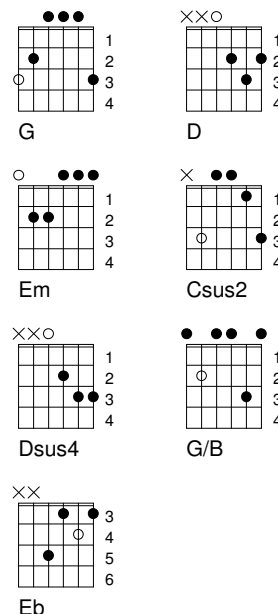

Ek wil sing (F325)

Carli Lessing

Chorus

G **D**
 Ek wil sing tot die berge antwoord gee
Em **Csus2**
 Ek wil sing tot die wêreld saam kom sê
G **D**
 Ek wil sing tot die berge antwoord gee
Csus2
 Ek wil sing...

Tussenspel: Em D Em D

Vers 1:

Em **Csus2** **G** **Dsus4**
 Ek staan in die reën en ek voel Hom om my
Em **Csus2** **G** **Dsus4**
 Ek luister na die wind en ek weet Hy praat
Em **Csus2** **G** **Dsus4**
 In 'n vallei met die kranse om my
Em **Csus2** **G** **Dsus4**
 Weet ek Hy's groter as wat ek kan sien